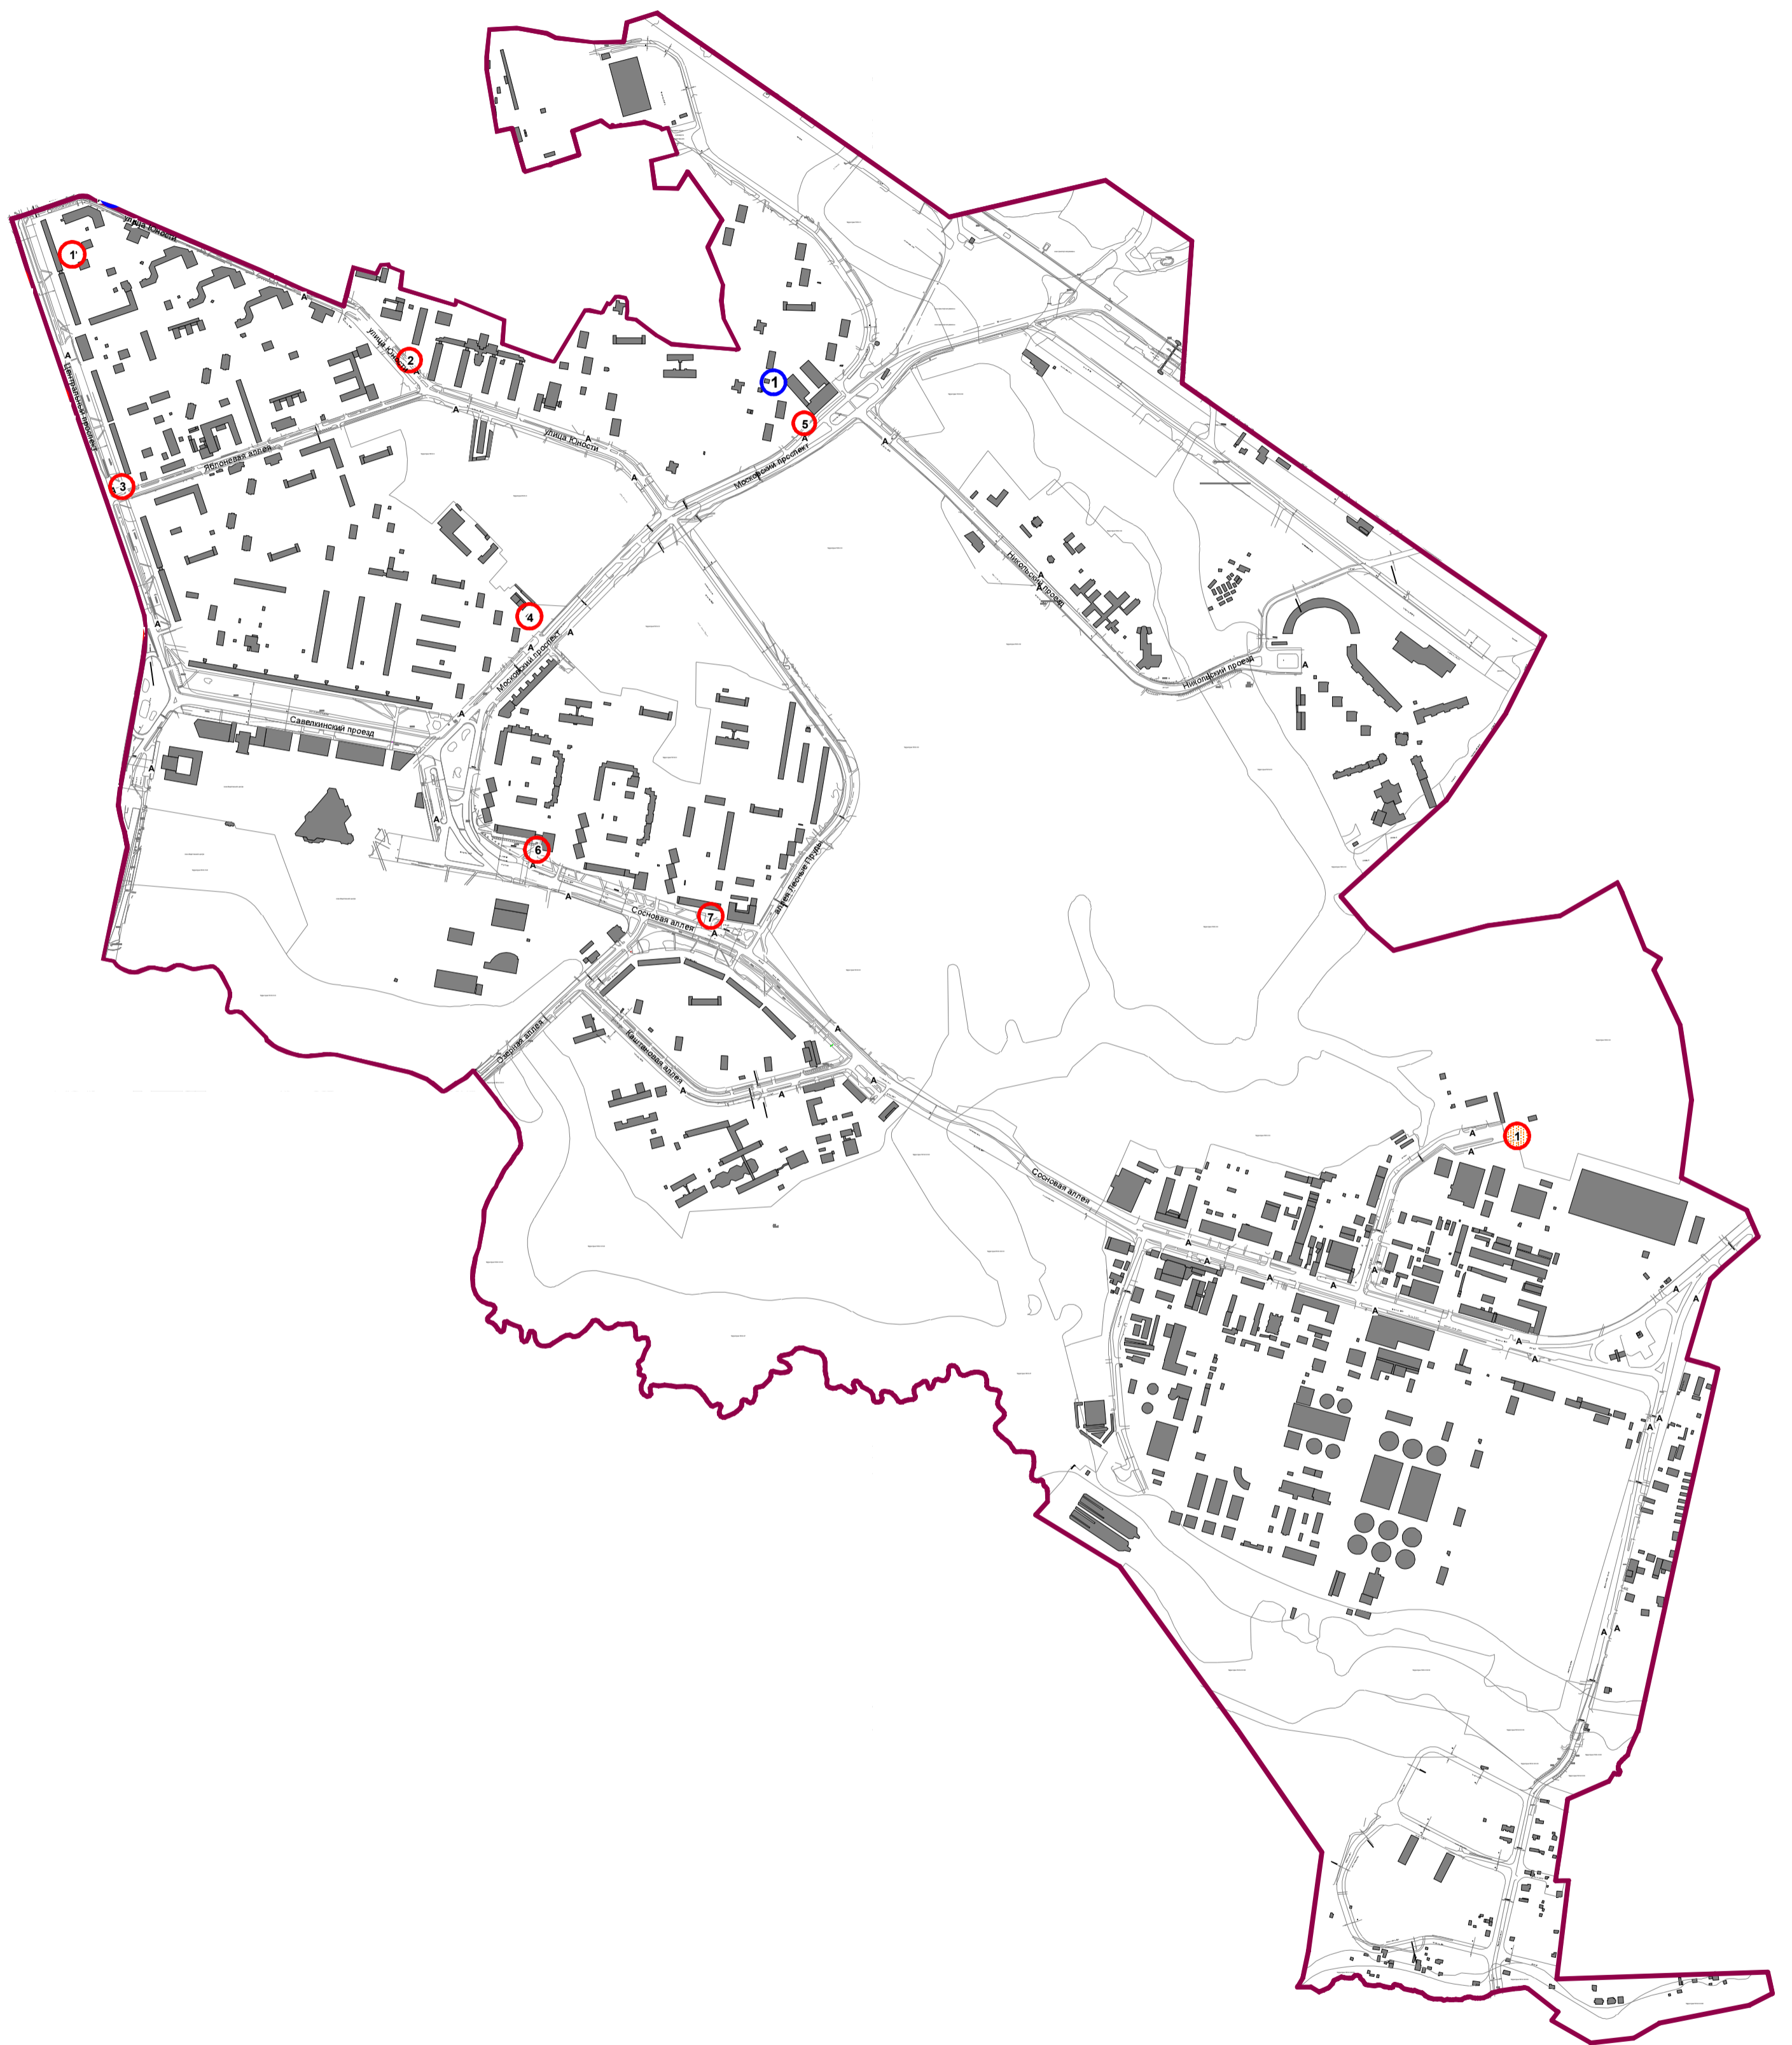

СХЕМА РАЗМЕЩЕНИЯ ТОРГОВЫХ ЗОН НА ТЕРРИТОРИИ РАЙОНА САВЕЛКИ

М 1:10 000

УСЛОВНЫЕ ОБОЗНАЧЕНИЯ

-  ВНОВЬ ПРЕДЛАГАЕМЫЕ ЗОНЫ РАЗМЕЩЕНИЯ НЕСТАЦИОНАРНЫХ ОБЪЕКТОВ МЕЛКОРОЗНИЧНОЙ ТОРГОВЛИ
-  ТОРГОВЫЕ ЗОНЫ РАЗМЕЩЕНИЯ НЕСТАЦИОНАРНЫХ ОБЪЕКТОВ МЕЛКОРОЗНИЧНОЙ ТОРГОВЛИ НА БАЗЕ СУЩЕСТВУЮЩИХ
-  ЗОНЫ ПРЕДПОЛАГАЕМОГО РАЗМЕЩЕНИЯ ОБЪЕКТОВ ПО ПРЕДЛОЖЕНИЮ ПРЕФЕКТУРЫ
- 1** НОМЕР ТОРГОВОЙ ЗОНЫ

СХЕМА № 4